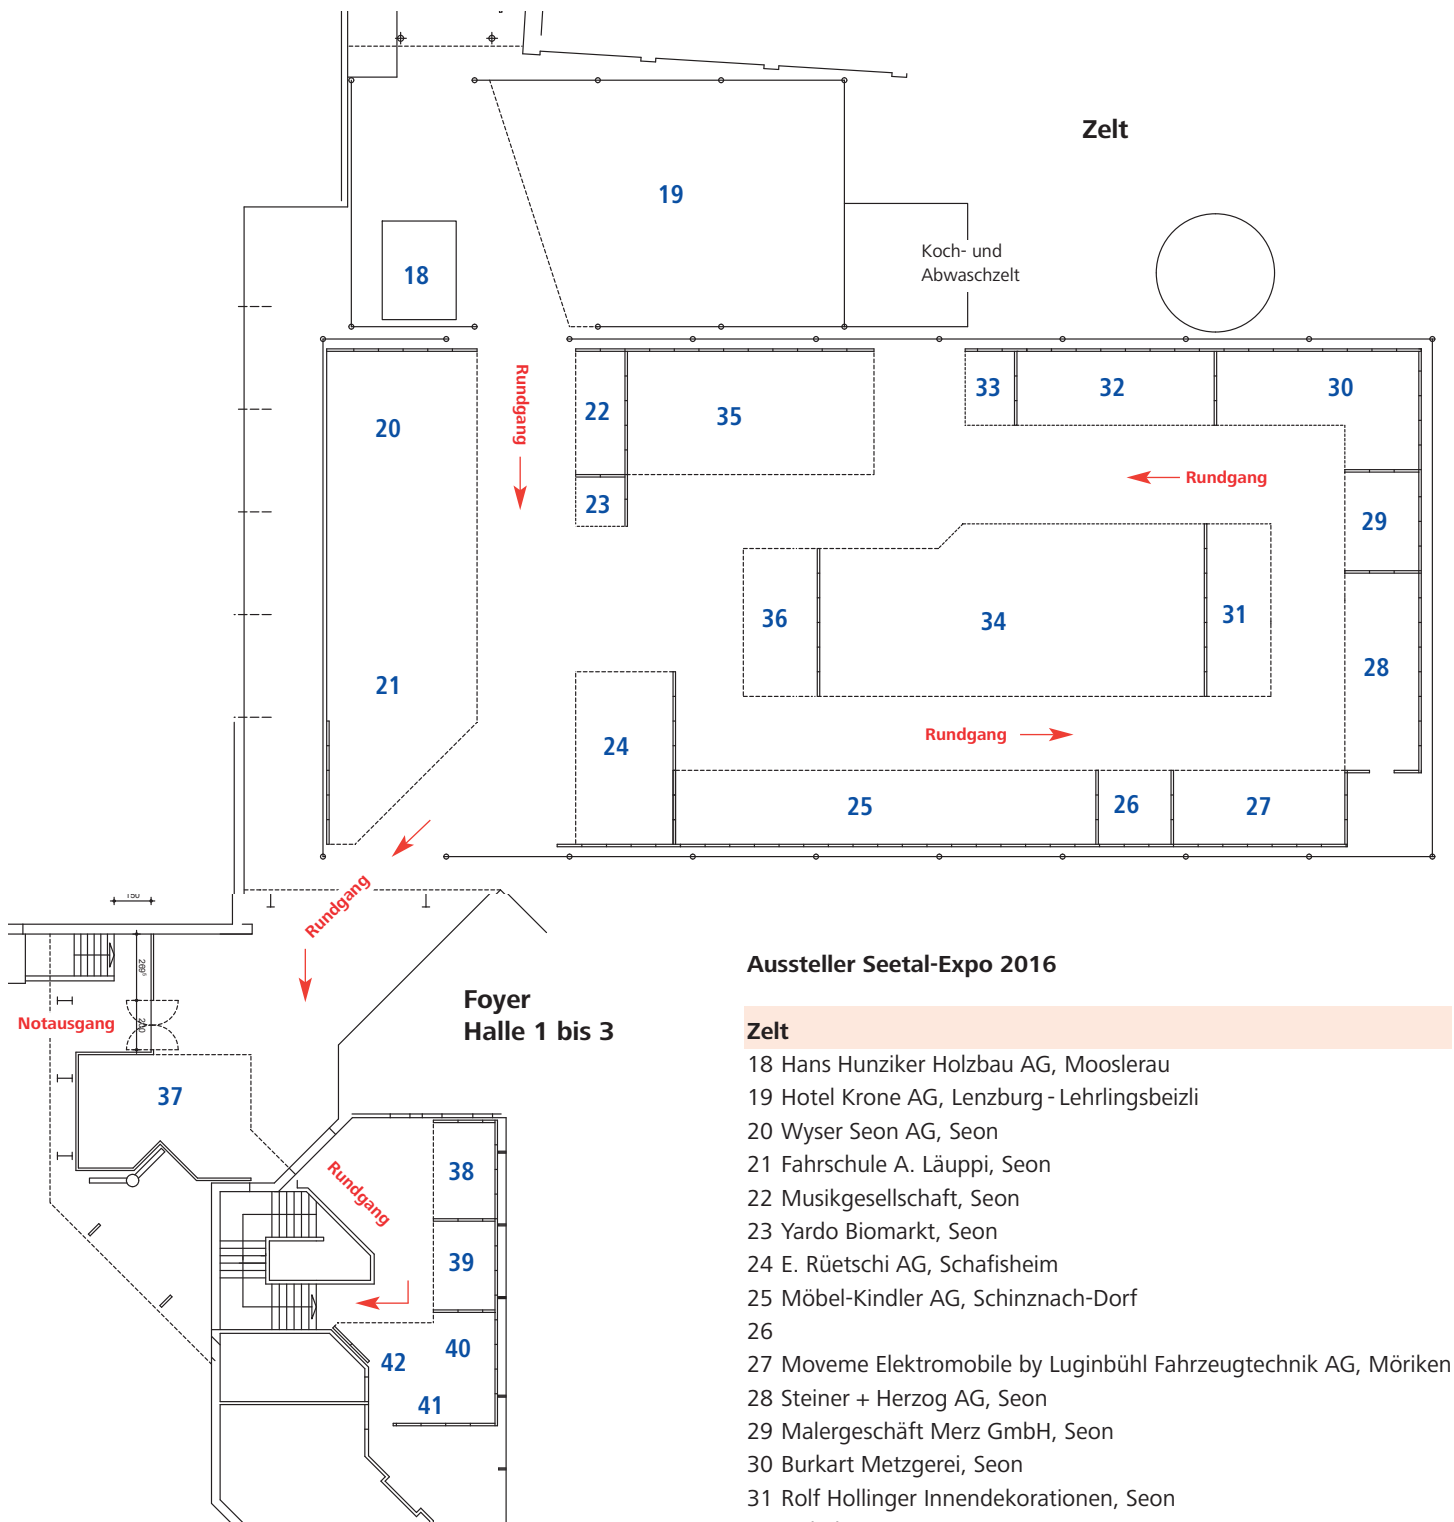

Zelt | Foyer Halle 1 – 3

Aussteller Seetal-Expo 2016

Zelt

- 18 Hans Hunziker Holzbau AG, Mooslerau
- 19 Hotel Krone AG, Lenzburg - Lehrlingsbeizli
- 20 Wyser Seon AG, Seon
- 21 Fahrschule A. Läubli, Seon
- 22 Musikgesellschaft, Seon
- 23 Yardo Biomarkt, Seon
- 24 E. Rüetschi AG, Schafisheim
- 25 Möbel-Kindler AG, Schinznach-Dorf
- 26
- 27 Moveme Elektromobile by Luginbühl Fahrzeugtechnik AG, Möriken
- 28 Steiner + Herzog AG, Seon
- 29 Malergeschäft Merz GmbH, Seon
- 30 Burkart Metzgerei, Seon
- 31 Rolf Hollinger Innendekorationen, Seon
- 32 Döbeli Sport AG, Seon
- 33 Miahome, Lenzburg
- 34 Catering Group GmbH Restaurant, Suhr
- 35 Robert Huber AG, Seon
- 36 Zweiradspport Fischer GmbH, Seon
- 37 Alpsteg Fenster, Lenzburg

Foyer Halle 1 bis 3

- 38 Samariterverein Seon
- 39 Pro Senectute Aargau
- 40 TS Werbung, Seon
- 41 Diestar AG, Seon
- 42 Flyfoto, Seon