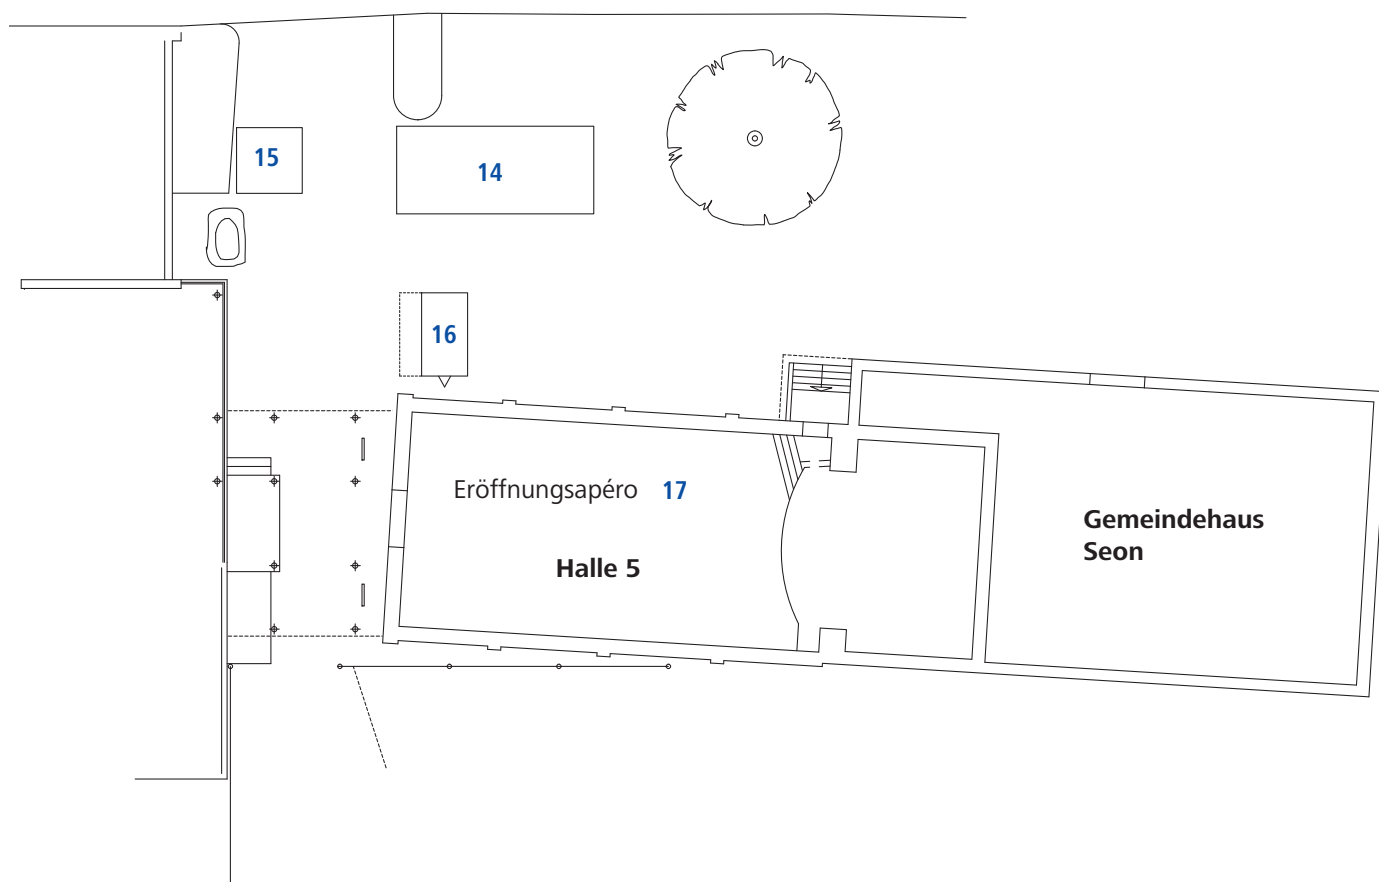

Eingang Seetal-Expo 2016

Halle 5

Aussteller Seetal-Expo 2016

Eingang

- 14 Türkischer Verein, Seon
- 15 Zweiradsport Fischer GmbH, Seon
- 16 ENZ Premiumspezialitäten
Schönholzerwilen

Halle 5

- 17 Eröffnungspéro